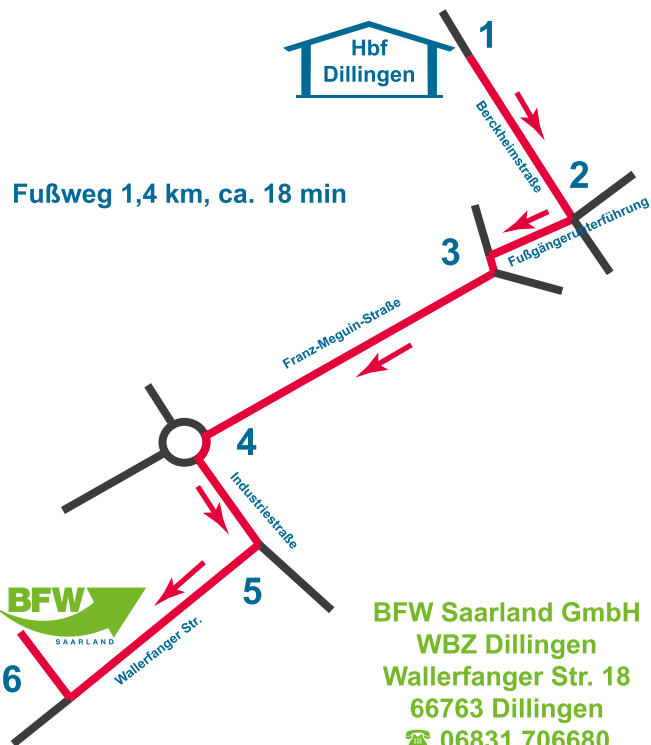

# vom Hbf Dillingen zum BFW

## Wegbeschreibung

1. Hbf Berckheimstraße Richtung Fußgängerunterführung
2. rechts Fußgängerunterführung
3. nach Fußgängerunterführung links und dann rechts
4. im Kreisverkehr erste Ausfahrt Industriestraße
5. rechts Wallerfanger Str.
6. das BFW WBZ Dil befindet sich auf der rechten Seite