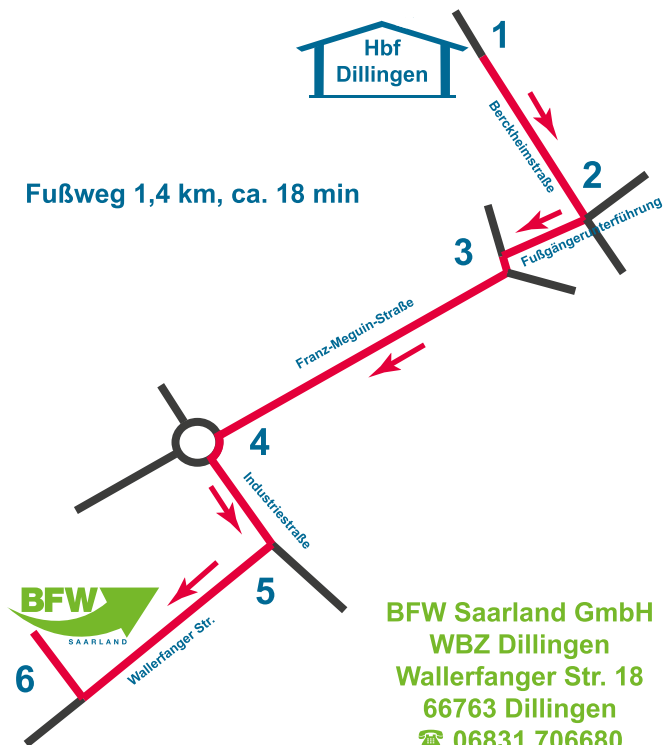

# vom Hbf Dillingen zum BFW

## Beschäftigungsmöglichkeiten

Stahl- und Metallbau,  
Fensterbau

## Wegbeschreibung

1. Hbf Berckheimstraße Richtung Fußgängerunterführung
2. rechts Fußgängerunterführung
3. nach Fußgängerunterführung links und dann rechts
4. im Kreisverkehr erste Ausfahrt Industriestraße
5. rechts Wallerfanger Str.
6. das BFW WBZ Dil befindet sich auf der rechten Seite