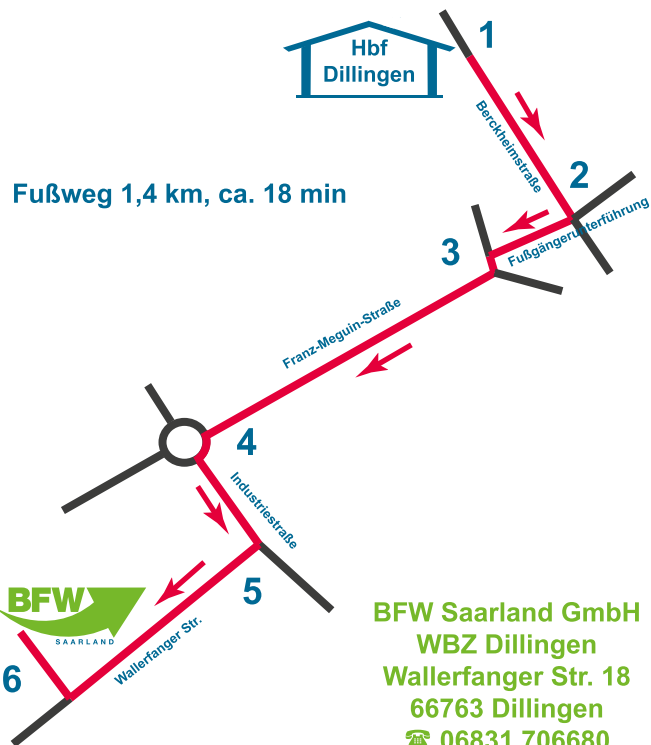

# vom Hbf Dillingen zum BFW

## Beschäftigungsmöglichkeiten

Stahlbau, Maschinenbau,  
Schweißereien, Handwerks-  
und Industriebetriebe

## Wegbeschreibung

1. Hbf Berckheimstraße Richtung Fußgängerunterführung
2. rechts Fußgängerunterführung
3. nach Fußgängerunterführung links und dann rechts
4. im Kreisverkehr erste Ausfahrt Industriestraße
5. rechts Wallerfanger Str.
6. das BFW WBZ Dil befindet sich auf der rechten Seite