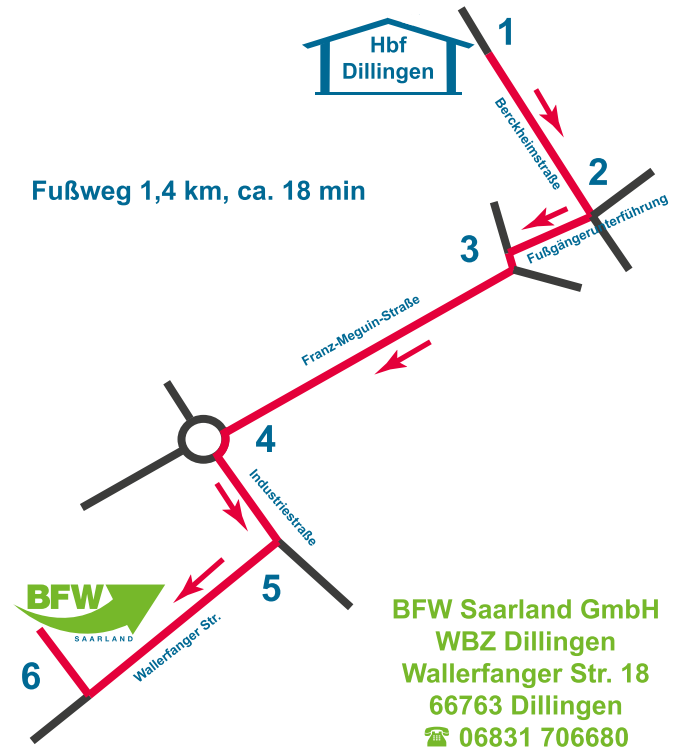

# vom Hbf Dillingen zum BFW

## Beschäftigungsmöglichkeiten

Stahl- und Metallbau,  
Fensterbau

## Wegbeschreibung

1. Hbf Berckheimstraße Richtung Fußgängerunterführung
2. rechts Fußgängerunterführung
3. nach Fußgängerunterführung links und dann rechts
4. im Kreisverkehr erste Ausfahrt Industriestraße
5. rechts Wallerfanger Str.
6. das BFW WBZ Dil befindet sich auf der rechten Seite